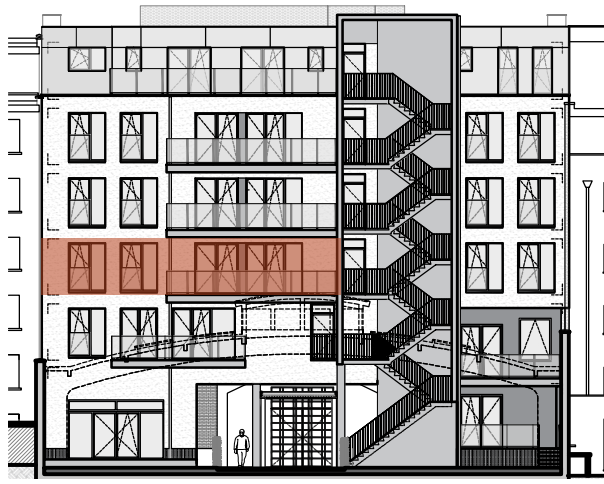

carrelage / tegelwerk
 parquet / parket

ARTICO

Appartement N° / Nr **02-01**
 Surface SBP/ Oppervlakte BVO ca. 105,4 m²
 Terrasse / Terras ca. 2,6 m²
 Balcon / Balkon ca. 13,3 m²

CECI N'EST PAS UN DOCUMENT CONTRACTUEL, TOUTES LES DIMENSIONS, SURFACES, MEUBLES ET ÉQUIPEMENTS SONT UNIQUEMENT À TITRE INFORMATIF
 DIT IS GEEN CONTRACTUEEL DOCUMENT, ALLE AFMETINGEN, OPPERVAKTEN, MEUBELS EN TOESTELLEN ZUN ENKEL TER ILLUSTRATIE