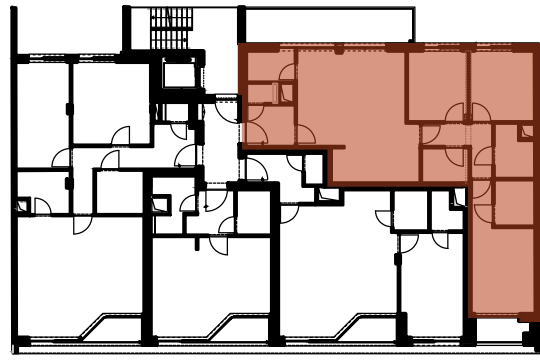

carrelage / tegelwerk
 parquet / parket

ARTICO

Appartement N° / Nr **02-01**
 Surface SBP/ Oppervlakte BVO ca. 105,4 m²
 Terrasse / Terras ca. 2,6 m²
 Balcon / Balkon ca. 13,3 m²

CECI N'EST PAS UN DOCUMENT CONTRACTUEL, TOUTES LES DIMENSIONS, SURFACES, MEUBLES ET ÉQUIPEMENTS SONT UNIQUEMENT À TITRE INFORMATIF
 DIT IS GEEN CONTRACTUEEL DOCUMENT, ALLE AFMETINGEN, OPPERVAKTEN, MEUBELS EN TOESTELLEN ZUN ENKEL TER ILLUSTRATIE